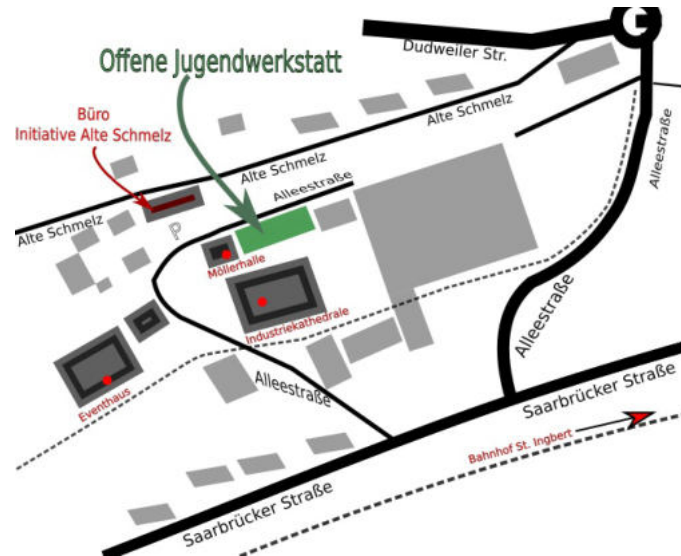

Was kannst du bei uns machen?

- Holz und Metall bearbeiten
- Bau kleiner Möbel, Spiele, Fahrzeuge und sogar Musikinstrumente
- Fahrradkunde
- Zerlegen und Zusammenbauen technischer Geräte

Ein bisschen viel für den Anfang oder einfach keine zündende Idee?

Kein Problem!

Ein paar Bauvorschläge für den Anfang haben wir natürlich auch.

Offene Jugendwerkstatt St. Ingbert der Initiative Alte Schmelz St. Ingbert e. V.

Alte Schmelz 66
66386 St. Ingbert
Tel.: 06894 34689
Fax: 06894 34689
alte-schmelz.org

E-Mail: OJW-IGB@alte-schmelz.de

Ansprechpartner:

Werner Deuble, 1. Vorsitzender
Peter Kolz, Werkstattleitung

Spendenkonto:

Initiative Alte Schmelz
IBAN: DE 42594500101011150362
BIC: SALADE51HOM